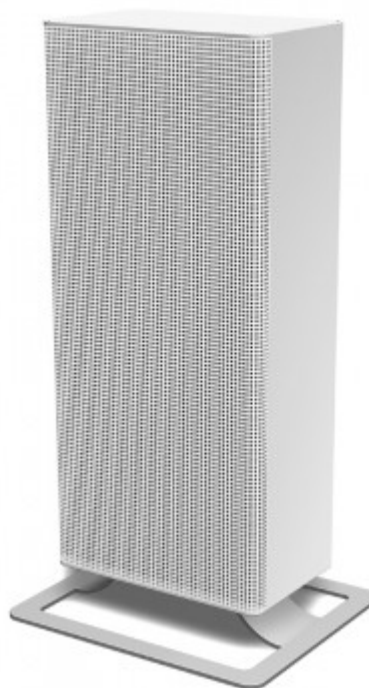

# ANNA

## Anna – je žhavá!

Anna zvedá teplotu! Nejen díky tomu jak žhavě vypadá, ale především proto, protože tento nádherný teplovzdušný ventilátor je vybavený moderním PTC keramickým topným tělesem. Anna hřeje diskrétně a tiše a to dvěma provozními režimy, díky kterým vytváří útulné a příjemné teplo. Nicméně chytré topidlo jako Anna má výhodu dvou bezpečnostních pojistek: díky samoregulující keramice se nemůže nikdy přehřát a při náhodném převrnutí automaticky dojde k vypnutí. Pokud potřebujete ještě více tepla na jiných místech (např. pod stolem) nebo v malé místnosti, Anna Little je také dostatečně „žhavá“.

- Keramický teplovzdušný ventilátor
- Dvě verze: Anna (bílá, černá), Anna little (bílá, černá, medově žlutá)
- Příkon: Anna 1000W, 2000W
- Příkon: Anna little 700W, 1200W
- Velmi štíhlý kryt
- Automatické vypnutí
- Rozměry: Anna 146 x 367 x 97 mm
- Rozměry: Anna little 146 x 237 x 95 mm
- Hmotnost: Anna 2,05 kg
- Hmotnost: Anna little 1,5 kg